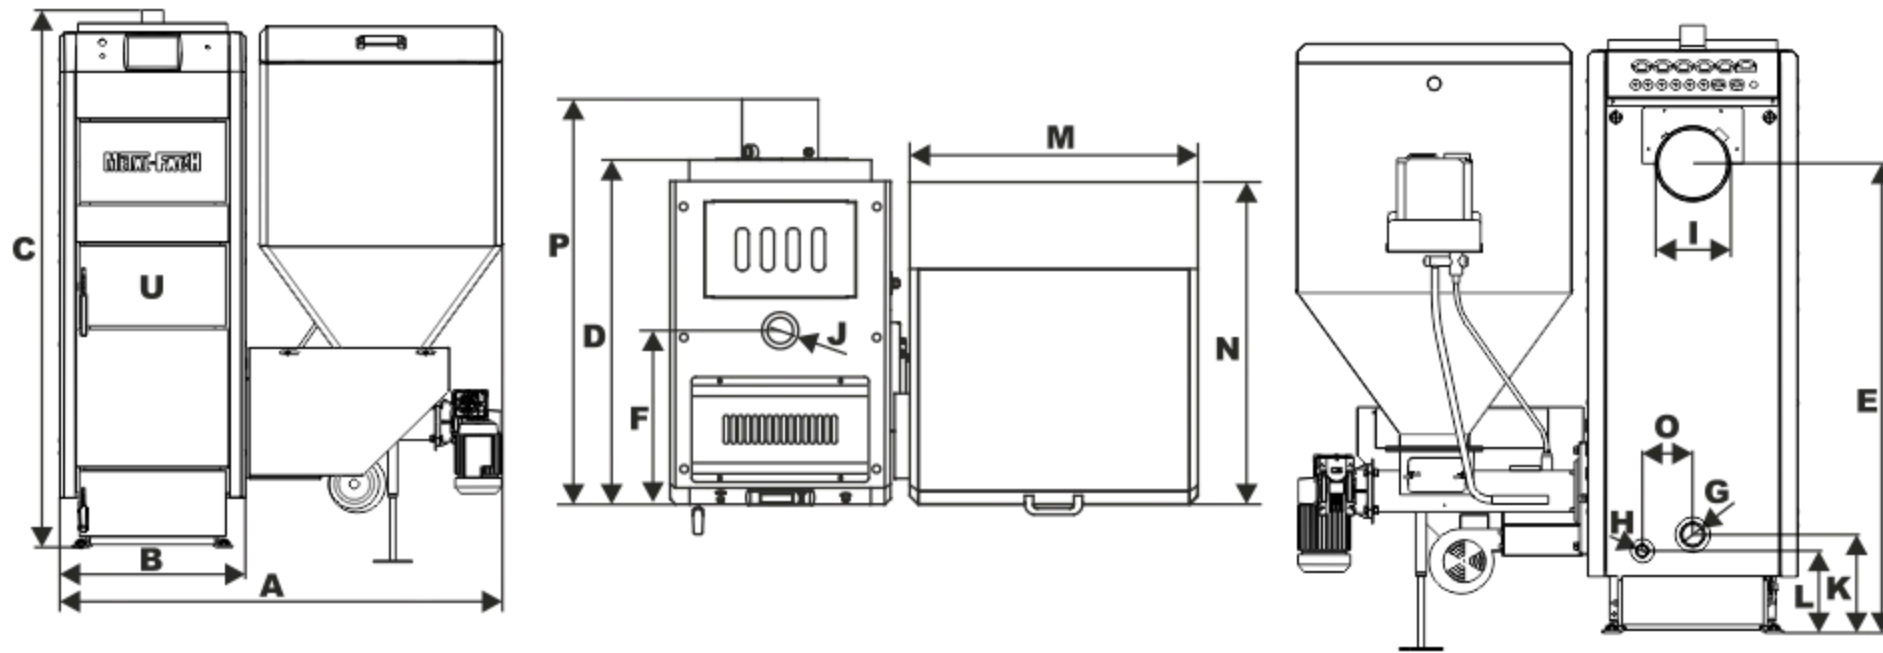

# РАЗМЕРЫ METAL-FACH SEG BIO

TYP	SEG BIO - 14	SEG BIO - 19	SEG BIO - 25	SEG BIO - 38	SEG BIO - 50	SEG BIO - 75	SEG BIO - 100
A	1250	1250	1250	1305	1410	1505	1505
B	520	520	520	570	686	793	793
C	1220	1415	1474	1474	1668	1440	1580
D	758	793	845	845	980	1175	1325
E	908	1104	1165	1165	1305	1420	1215
F	347	356	409	409	534	545	695
G	1,5"	1,5"	1,5"	1,5"	1,5"	1,5"	1,5"
H	3/4"	3/4"	3/4"	3/4"	3/4"	3/4"	3/4"
I	180	180	180	180	220	220	220
J	1,5"	1,5"	1,5"	1,5"	1,5"	1,5"	1,5"
K	213	247	247	247	324	350	300
L	213	207	207	207	178	175	175
M	680	680	680	680	680	680	700
N	693	716	760	760	850	850	850
O	125	125	125	125	175	220	220
P	865	905	954	954	1135	1413	1570
R	-	-	-	-	-	-	-
S	-	-	-	-	-	-	-
T	-	-	-	-	-	-	-
U	338×198	338×198	338×198	388×198	488×198	600×264	600×264